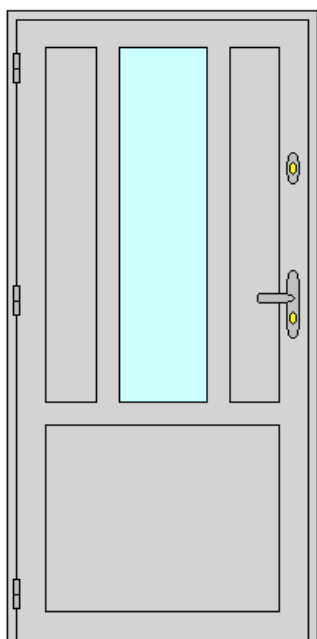

604568078

426172525

walczak62@o2.pl

www.zestali.net

Mam przyjemność przedstawić Państwu ofertę na drzwi stalowe profilowe, przeszklone.

Przykładowa cena netto drzwi bez montażu, wymiary 1000 × 2100 mm.

Zamek podklamkowy LOB [Z935B](#) lub Gerda [ZW 300](#).

Zamek górny LOB [Z035B](#). Wkładki zwykłe, po 3 klucze.

Elektrozaczep. Samozamykacz DORMA typ GROOM 200.

Szyba bezpieczna//bezpieczna, zespolona 3.3.1 /ramka 10 / 3.3.1, grub. całk. 24 mm, wymiary ok. 300 × 1100 mm. Pozostałe pola wypełnione panelem izolowanym zgodnie z rysunkami. Próg 20 mm.