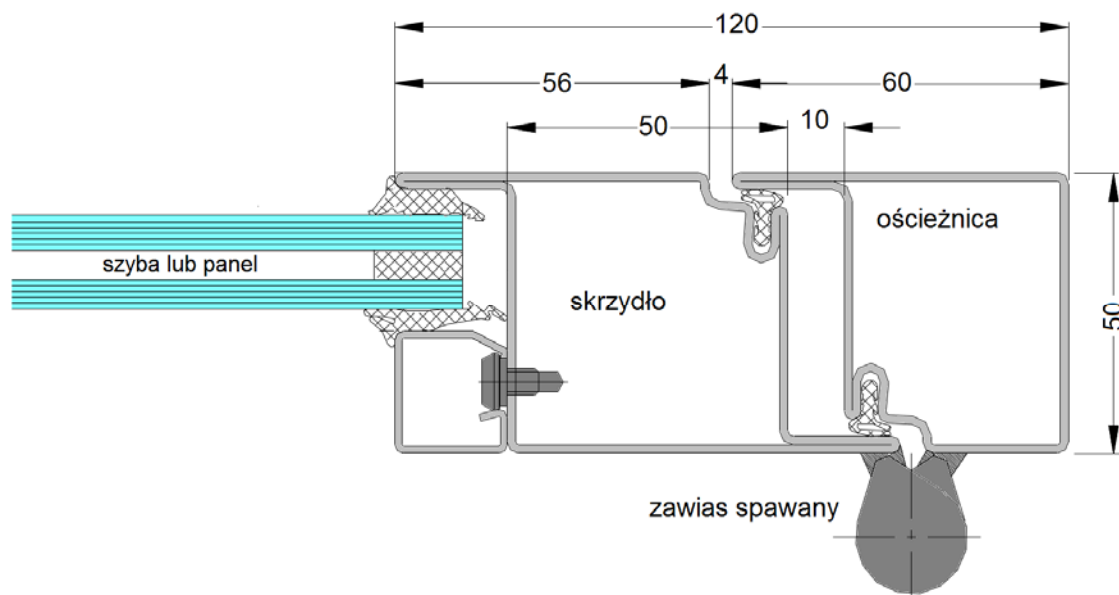

604568078

426172525

walczak62@o2.pl

www.zestali.net

Mam przyjemność przedstawić Państwu ofertę na drzwi stalowe profilowe, przeszklone.

Przykładowa cena netto drzwi bez montażu, wymiary 1000 × 2100 mm.

Zamek podklamkowy LOB [Z935B](#) lub Gerda [ZW 300](#).

Zamek górny LOB [Z035B](#). Wkładki zwykłe, po 3 klucze.

Elektrozaczep. Samozamykacz DORMA typ GROOM 200.

Szyba bezpieczna//bezpieczna, zespolona 3.3.1 /ramka 10 / 3.3.1, grub. całk. 24 mm, wymiary ok. 300 × 1100 mm. Pozostałe pola wypełnione panelem izolowanym zgodnie z rysunkami. Próg 20 mm.